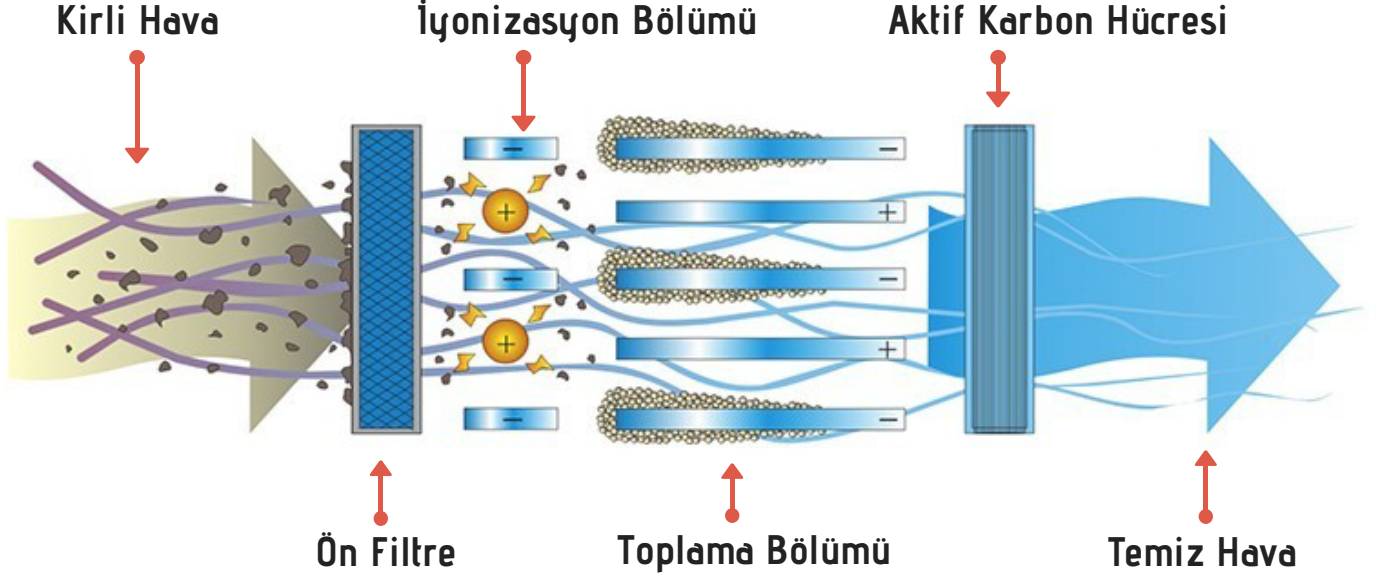

# KZC SERİSİ ELEKTROSTATİK FİLTRELER

SEKTÖRÜN İLK VE TEK %100 YERLİ ÜRETİM ELEKTROSTATİK FİLTRE CİHAZI

- \* Kötü koku, duman, yağ filtreleme ve hava temizleme konusunda yüksek performans.
- \* Karbon filtre hücresi gerektirmez.
- \* Her kapasite ihtiyacınıza göre çözümler.

# KZC

ELEKTROSTATİK  
FİLTRE SİSTEMLERİ

Elektrostatik Filtre; tüm endüstriyel kuruluşlarda gaz ve koku yapan partikülleri filtrelemek amacıyla hazırlanan baca sistemleridir. Bu filtreler sayesinde ortamda bulunan insanlar ve çevre sağlığı için zararlı olan tüm maddeler sorunsuz bir şekilde filtrelenmiş olmaktadır.

Filtrenin içinden geçen havadaki tüm partiküller yüksek voltajda elektrik ile yüklenir ve ardından da arkasından gelen toplayıcı bölümü ise yüklenen bu partiküllerin içinden havayı, yağ, koku ve duman gibi zararlı ve kirlenici partiküllerden ayırır.