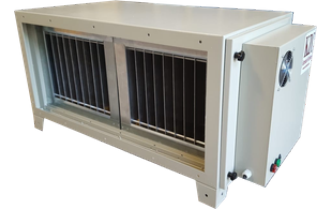

# KZC SERİSİ ELEKTROSTATİK FİLTRELER

SEKTÖRÜN İLK VE TEK %100 YERLİ ÜRETİM ELEKTROSTATİK FİLTRE CİHAZI

- \* Kötü koku, duman, yağ filtreleme ve hava temizleme konusunda yüksek performans.
- \* Karbon filtre hücresi gerektirmez.
- \* Her kapasite ihtiyacınıza göre çözümler.